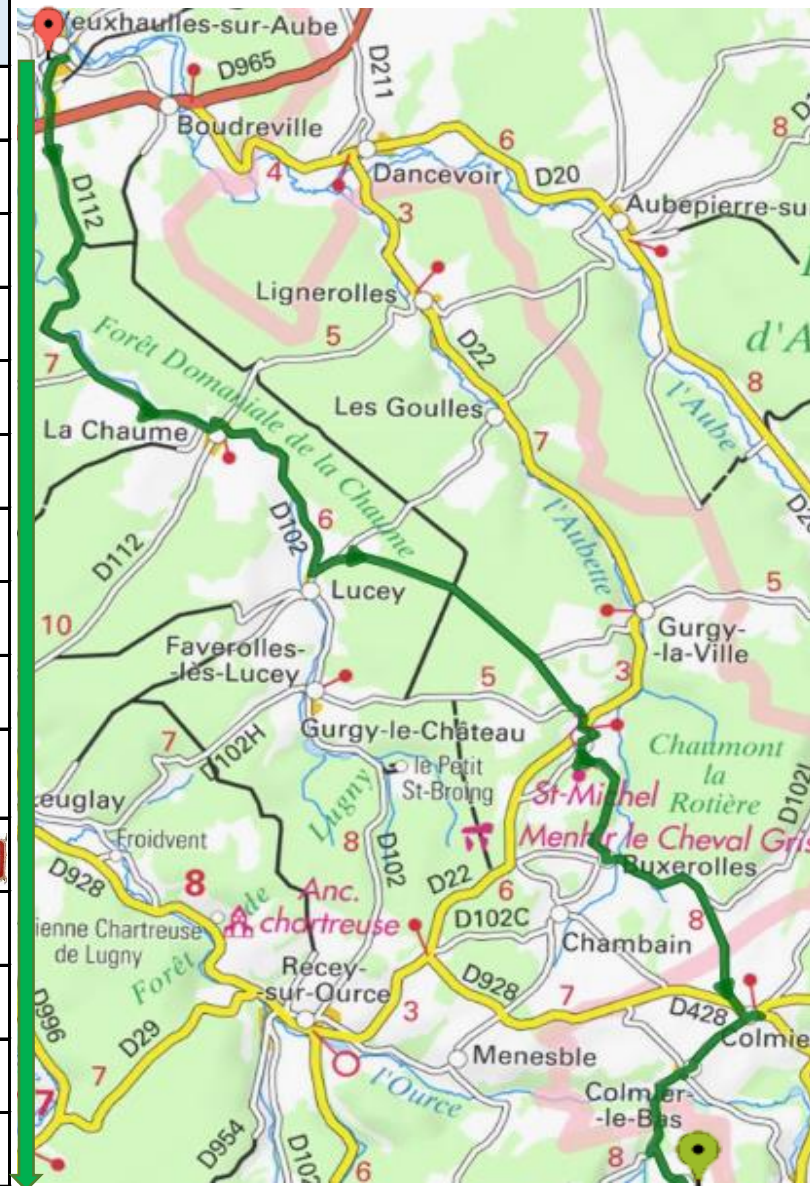

Et	Km Cum	KM Etap	Route		Instructions		
1	0,0				Sortir du Parking à Droite		
2	0,2	0,2	D22	←	Tourner à Gauche D22 RueH J de la Gravière		
3	0,5	0,3	D112	↘	Prendre à Droite Rue de MontFluard D112 Dir Chatillon		
4	1,2	0,7	D22A	↑	Continuer sur D22A		
5	1,7	0,5	D112	↑	Prendre en En face D112 Dir La Chaume		
6	7,6	5,9	D102	↙	Prendre à gauche D102 Dir La Chaume		
7	7,8	0,2	D102	←	Entrer dans La chaume Tourner à Gauche DIR Lucey D102		
8	12,0	4,2	V0	↙	Tourner complètement à Gauche Dir Gurgy le Château		
9	12,5	0,5	D102C	↘	Prendre à droie D102 C Dir Gurgy		
10	17,8	5,3	D102 C	←	Continuer à gauche sur D102 C Dir Buxerolles		
11	17,9	0,1	D102 C	←	En bas du village , prebdre à gauche Dir Buxerolles		
12	20,6	2,7	D102 K	←	Tourner à Gauche D 102 K dir Colmier le haut		
13	23,1	2,5	D102 K	↘	Prendre à droite Dir Colmier le haut		
14	25,1	2,0	D428	←			
15	25,4	0,3	D118A	↘	Tourner à droite D118 A vers Colmier le Bas		
16	26,9	1,5	D118A	↑	Continuer 118 A Dir Chaughey Elan		
17	28,2	1,3	D102E	↙	Prendre legerement à gauche la D118A devient D102E Dir Chaughey		
18	29,2	1,0	D102E	↙	La D102E tourne pointu à gauche Dir Chaughey