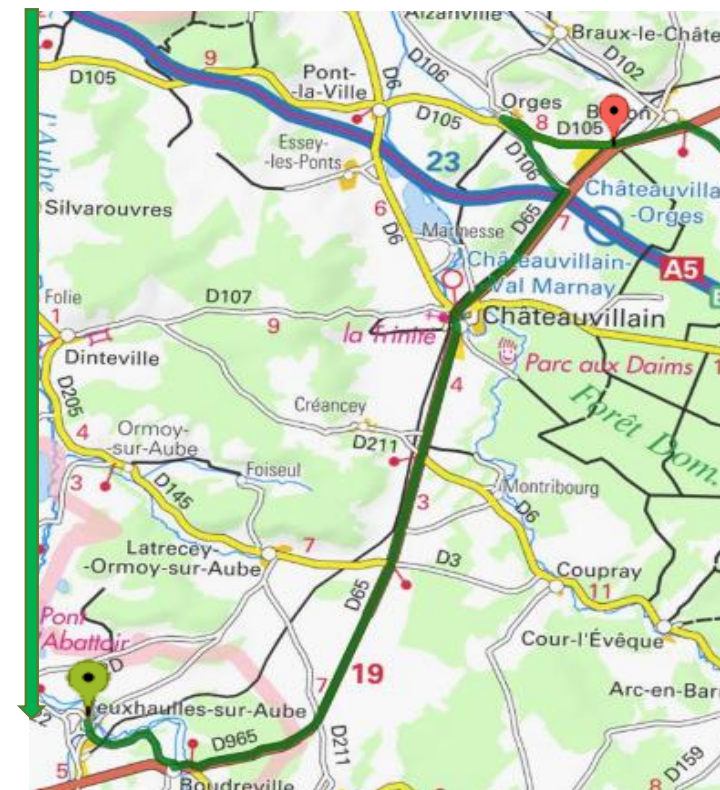

Et	Km Cum	KM Etap	Route		Instructions		
39	112,4	1,6	D105		Prendre à Droite - Dir Orges		
40	114,5	2,1			Tournez gauche Rue de la Fleuristerie		 ORGES
41	114,5	0,0			Moulin de la Fleuristerie - Visite Atelier		
42	114,5				Départ Moulin Sortir à Droite		 ORGES
43	114,5		D106		Prendre à Gauche D106		
44	115,5	1,0	D65		Tourner à droite D65 Dir Châteauvillain		
45	119,5	4,0	D65		Prendre à droite Dir Chatillon sur Seine		 CHÂTEAUVILLAIN
46	119,5		D65		Prendre en face au rond point dir Chatillon		Intermarché
47	119,5		D965		Continuer D965 - Cht dép		
48	133,5	14,0	D22		Tourner à droite Dir Veuxhaulles		 BOUDREVILLE
49	136,5	3,0			Tourner à droite "Pisciculture les truites de L'Aube"		 VEUXHAULLES AUBE
50	136,5				9 Rue du Mont Remin, 21520 Veuxhaulles-sur-Aube Pique-nique, détente , peche	 	

VACV 23/06/19