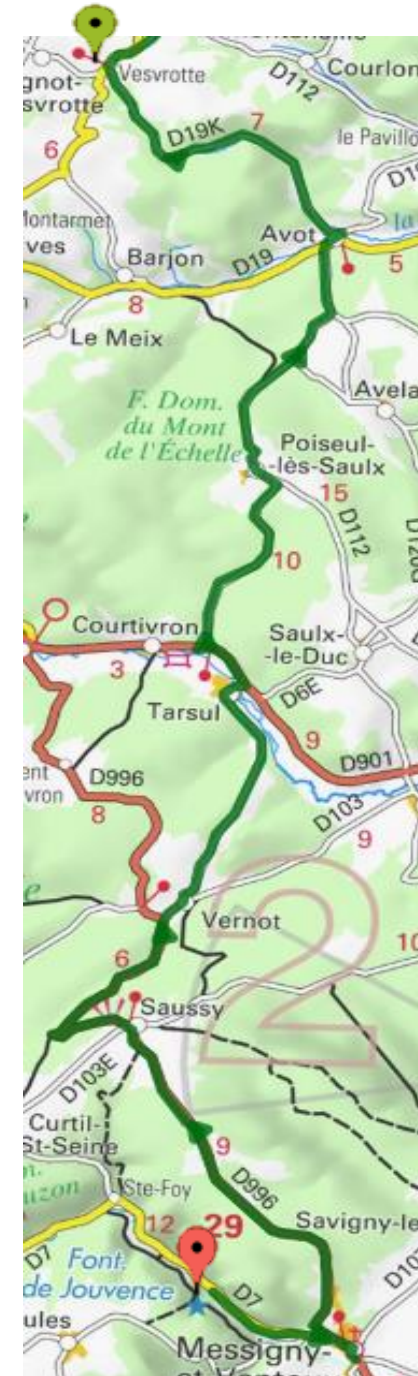

## UN DIMANCHE AU BORD DE L'EAU

Dimanche 23 juin 2019

De Dijon à Veuxhalles en passant par le Moulin de la fleuristerie et retour  
Parcours de 220 kms

Fontaine de Jouvence - Parc de  
Jouvence Messigny et Vantoux

Moulin de la fleuristerie  
Orges 52

Les truites de l'Aube  
Veuxhalles

Contacts : Gérard : 06 82 50 37 74

Claire : 06 84 99 00 14

Et	Km Cum	KM Etap	Route		Instructions			
1		0,0	D7		RdV Fontaine de Jouvence Sortir à Droite du Parc de la Jouvence			Messigny et ventoux
2	2,7	2,7	D996		Dans Messigny Prendre à droite			
3	2,9	0,2	D 996		Prendre à gauche Place de l'Eglise, 996	D		
4	4,1	1,2	D 996		Prendre à droite , D 996 Dir <b>Saussy</b>			
5	11,8	7,7	D996		Entrez dans <b>Saussy</b> D996 Dir Moly			
6	16,8	5,0	D 103		Tourner à droite sur Route des Mousseneux, D 103 Dir Villecomte / Is			
7	17,4	0,6	C 3		Tourner à gauche A l'église sur Place Saint-Venant, C 3 Dir <b>Tarsul</b>			
8	22,6	5,2	D 6B		A l'église,tourner à droite sur Rue du Tilleul, D 6B			
9	23,1	0,5	D 901		Tournez Pointu à gauche sur D 901 Dir Courtivron			
10	24,2	1,1	D 112P		Tourner à droite sur D 112P Dir <b>Poiseul les Saulx</b>			
11	28,6	4,5	D 112		Prendre à gauche sur D 112 Dir <b>Poiseul les Saulx</b>			
12	28,8	0,2	D112		Tourner à droite Dir <b>Avot</b>			
13	32,0	3,1	D 112		Prendre à gauche sur D 112 Dir <b>Avot</b>			
14	33,3	1,3	D 112		Tourner à gauche sur D 112 Dir <b>Avot</b>			
15	34,8	1,5	D 19		Prendre à droite D 19 Dir Grancey			
16	35,0	0,3	D19B		A la Fontaine, Tournez gauche sur Rue de Travot D19B			
17	35,2	0,2	D 19K		Tourner à gauche D 19K Dir <b>Vesvrotte</b>			
18	35,5	0,3	D 19K		Tourner à droite sur D 19K			
19	42,3	6,8	D 112C		Tourner léger à droite sur Rue du Hameau, D 112C			